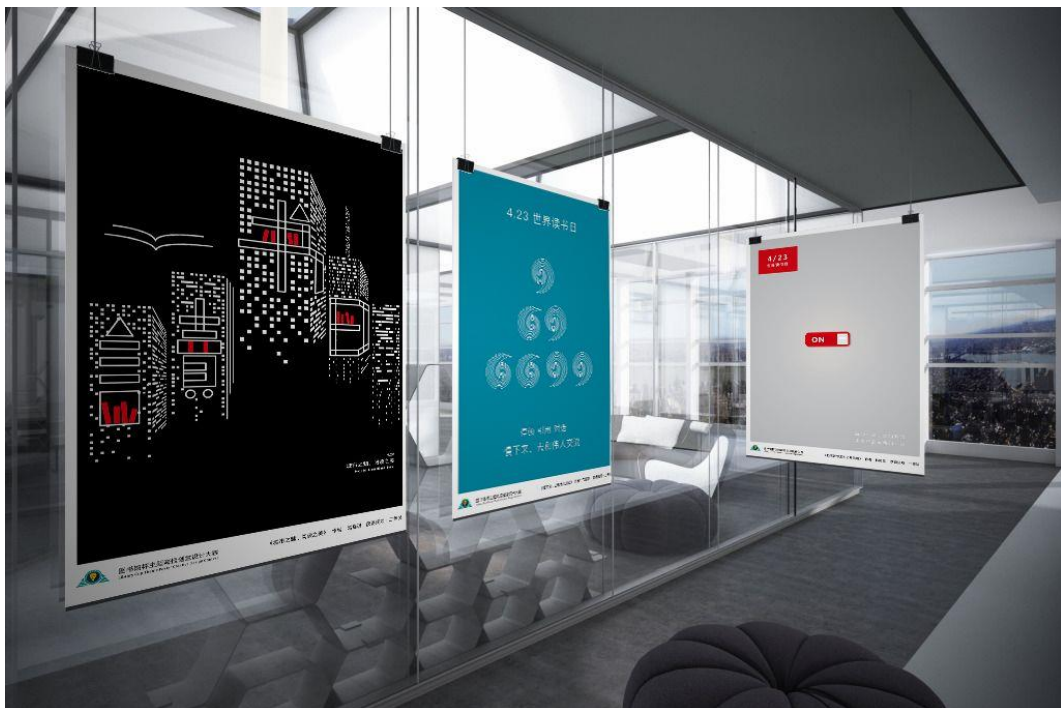

(赛后成果转化——作品巡展效果图)